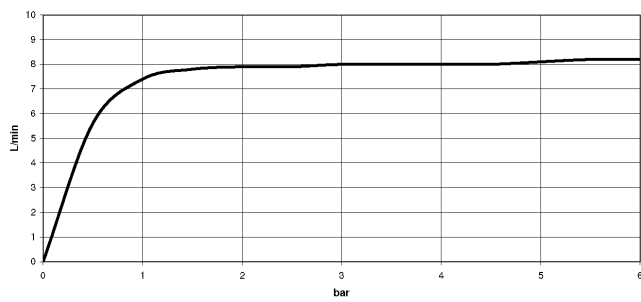

Diagramma di portata

Certificati

GDV_0400281.